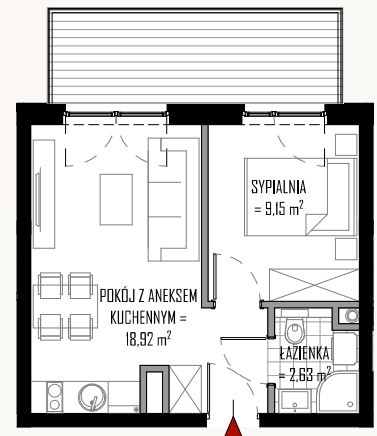

APARTAMENT 10

PIETRO +1

POWIERZCHNIA 30,70 m<sup>2</sup>

POKÓJ Z ANEKSEM KUCH.	18,92 m <sup>2</sup>
SYPIALNIA	9,15 m <sup>2</sup>
ŁAZIENKA	2,63 m <sup>2</sup>
	<hr/>
	30,70 m <sup>2</sup>
TARAS	9,08 m <sup>2</sup>

APARTAMENTY BURSZTYNOWA 76 NIECHORZE 72-350

ILŚĆ POKOI

2

POWIERZCHNIA  
UŻYTKOWA  
APARTEMANETU

30,70m<sup>2</sup>

POWIERZCHNIA  
TARASU

9,08m<sup>2</sup>