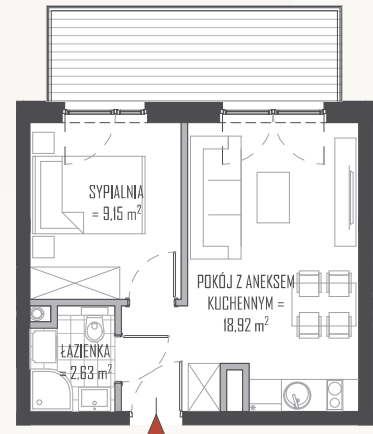

APARTAMENT

II

PIETRO +1

POWIERZCHNIA

30,70 m<sup>2</sup>

POKÓJ Z ANEKSEM KUCH.	18,92 m <sup>2</sup>
SYPIALNIA	9,15 m <sup>2</sup>
ŁAZIENKA	2,63 m <sup>2</sup>
	<hr/>
	30,70 m <sup>2</sup>
TARAS	9,08 m <sup>2</sup>

APARTAMENTY BURSZTYNOWA 76 NIECHORZE 72-350

ILŚĆ POKOI

2

POWIERZCHNIA  
UŻYTKOWA  
APARTEMANETU

30,70m<sup>2</sup>

POWIERZCHNIA  
TARASU

9,08m<sup>2</sup>