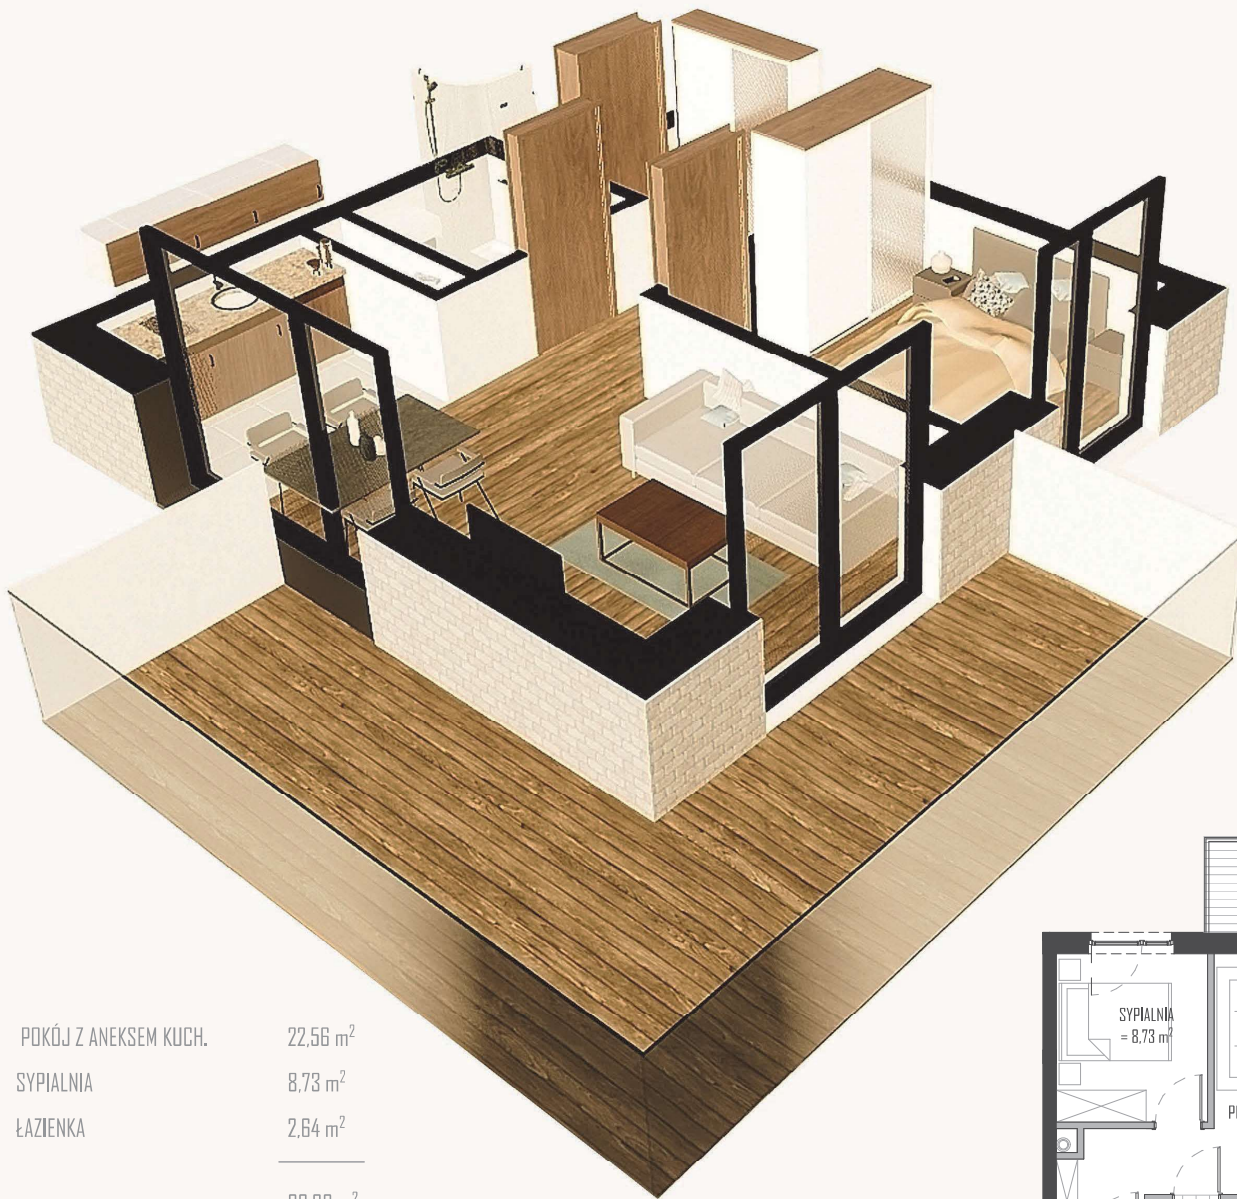

APARTAMENT

12

PIETRO +1

POWIERZCHNIA

33,93 m²

POKÓJ Z ANEKSEM KUCH.	22,56 m ²
SYPIALNIA	8,73 m ²
ŁAZIENKA	2,64 m ²
	33,93 m ²
TARAS	15,63 m ²

APARTAMENTY BURSZTYNOWA 76 NIECHORZE 72-350

ILŚĆ POKOI

2

POWIERZCHNIA
UŻYTKOWA
APARTEMANETU

33,93 m²

POWIERZCHNIA
TARASU

15,63 m²