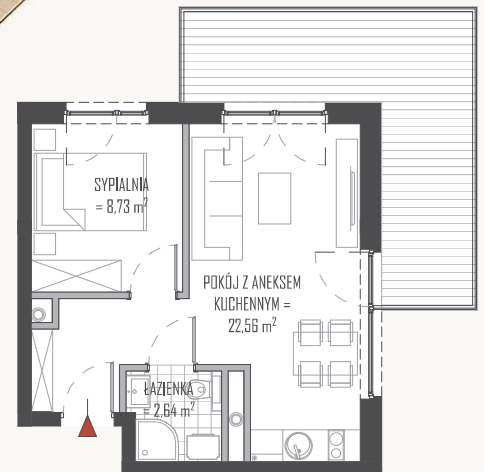

APARTAMENT

12

PIETRO +1

POWIERZCHNIA

33,93 m²

POKÓJ Z ANEKSEM KUCH.	22,56 m ²
SYPIALNIA	8,73 m ²
ŁAZIENKA	2,64 m ²
	33,93 m ²
TARAS	15,63 m ²

APARTAMENTY BURSZTYNOWA 76 NIECHORZE 72-350

ILŚĆ POKOI

2

POWIERZCHNIA
UŻYTKOWA
APARTEMANETU

33,93 m²

POWIERZCHNIA
TARASU

15,63 m²