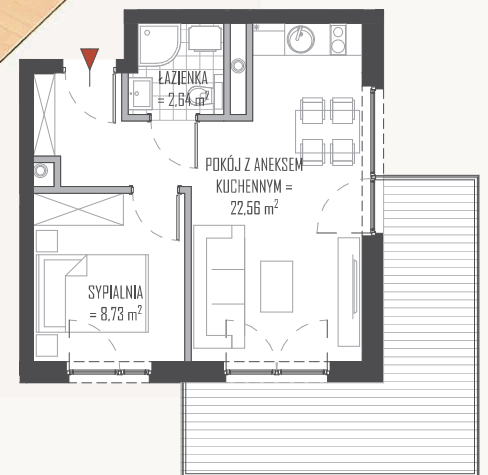

APARTAMENT 13

PIETRO +1

POWIERZCHNIA 33,93 m<sup>2</sup>

POKÓJ Z ANEKSEM KUCH.	22,56 m <sup>2</sup>
SYPIALNIA	8,73 m <sup>2</sup>
ŁAZIENKA	2,64 m <sup>2</sup>
	33,93 m <sup>2</sup>
TARAS	15,63 m <sup>2</sup>

APARTAMENTY BURSZTYNOWA 76 NIECHORZE 72-350

ILŚĆ POKOI

2

POWIERZCHNIA  
UŻYTKOWA  
APARTEMANETU

33,93m<sup>2</sup>

POWIERZCHNIA  
TARASU

15,63m<sup>2</sup>