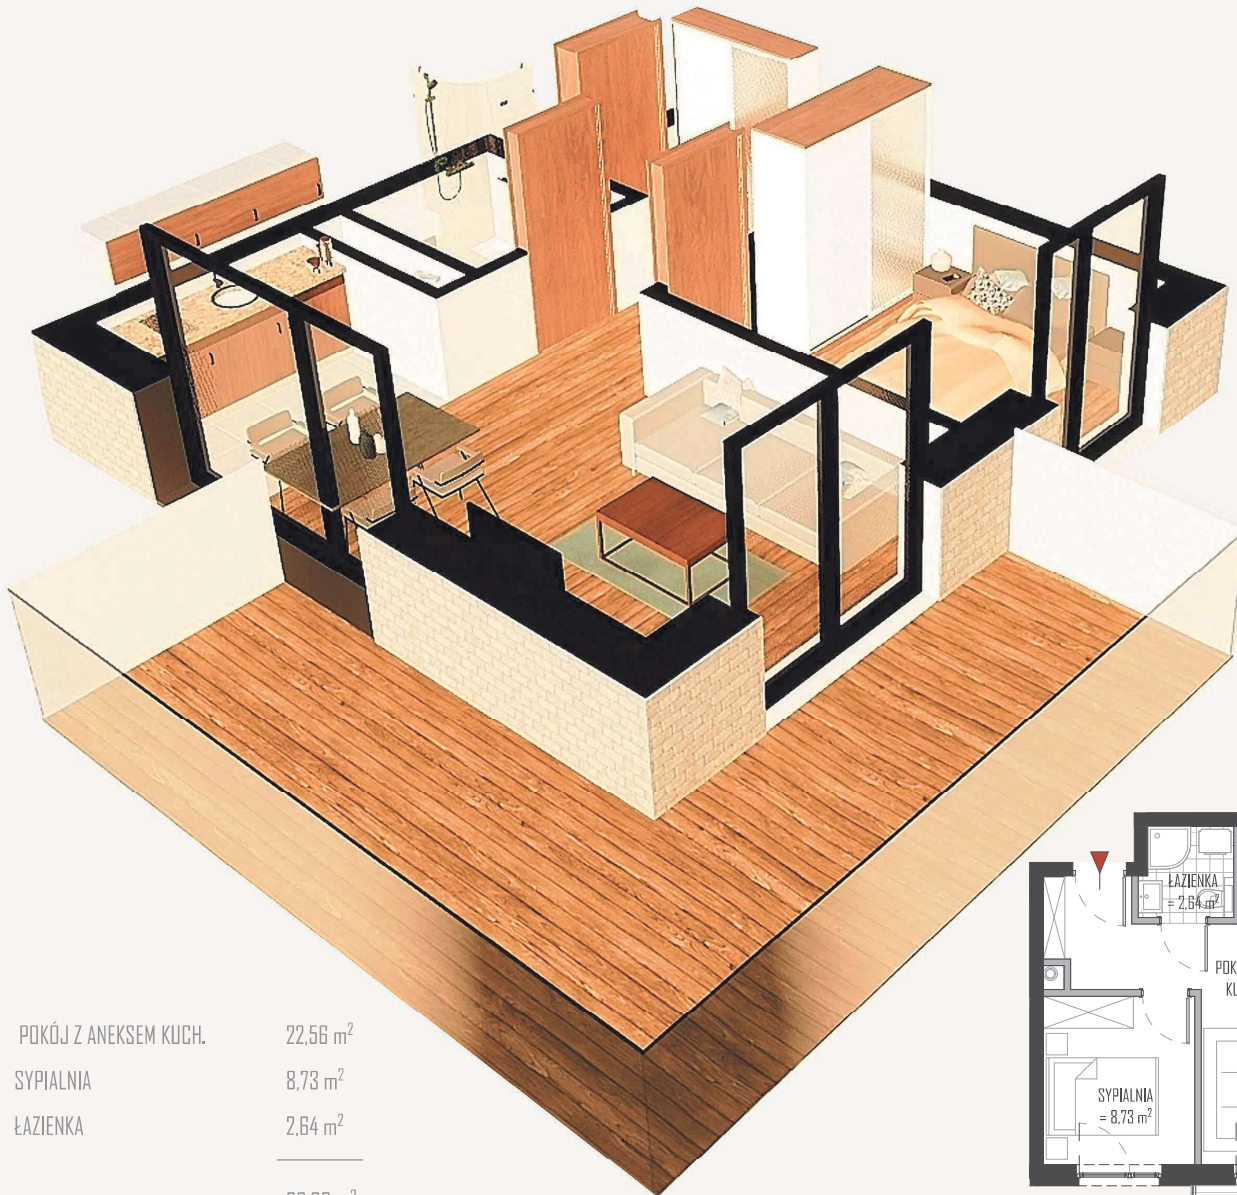

APARTAMENT 13

PIETRO +1

POWIERZCHNIA 33,93 m<sup>2</sup>

POKÓJ Z ANEKSEM KUCH.	22,56 m <sup>2</sup>
SYPIALNIA	8,73 m <sup>2</sup>
ŁAZIENKA	2,64 m <sup>2</sup>
	33,93 m <sup>2</sup>
TARAS	15,63 m <sup>2</sup>

APARTAMENTY BURSZTYNOWA 76 NIECHORZE 72-350

ILŚĆ POKOI

2

POWIERZCHNIA  
UŻYTKOWA  
APARTEMANETU

33,93m<sup>2</sup>

POWIERZCHNIA  
TARASU

15,63m<sup>2</sup>