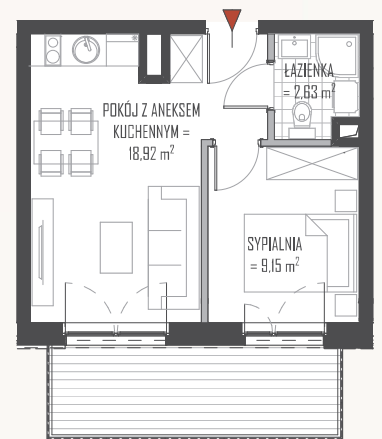

APARTAMENT 14

PIETRO +2

POWIERZCHNIA 30,70 m²

POKÓJ Z ANEKSEM KUCH.	18,92 m ²
SYPIALNIA	9,15 m ²
ŁAZIENKA	2,63 m ²
	<hr/>
	30,70 m ²
TARAS	9,08 m ²

APARTAMENTY BURSZTYNOWA 76 NIECHORZE 72-350

ILŚĆ POKOI

2

POWIERZCHNIA
UŻYTKOWA
APARTEMANETU

30,70m²

POWIERZCHNIA
TARASU

9,08m²