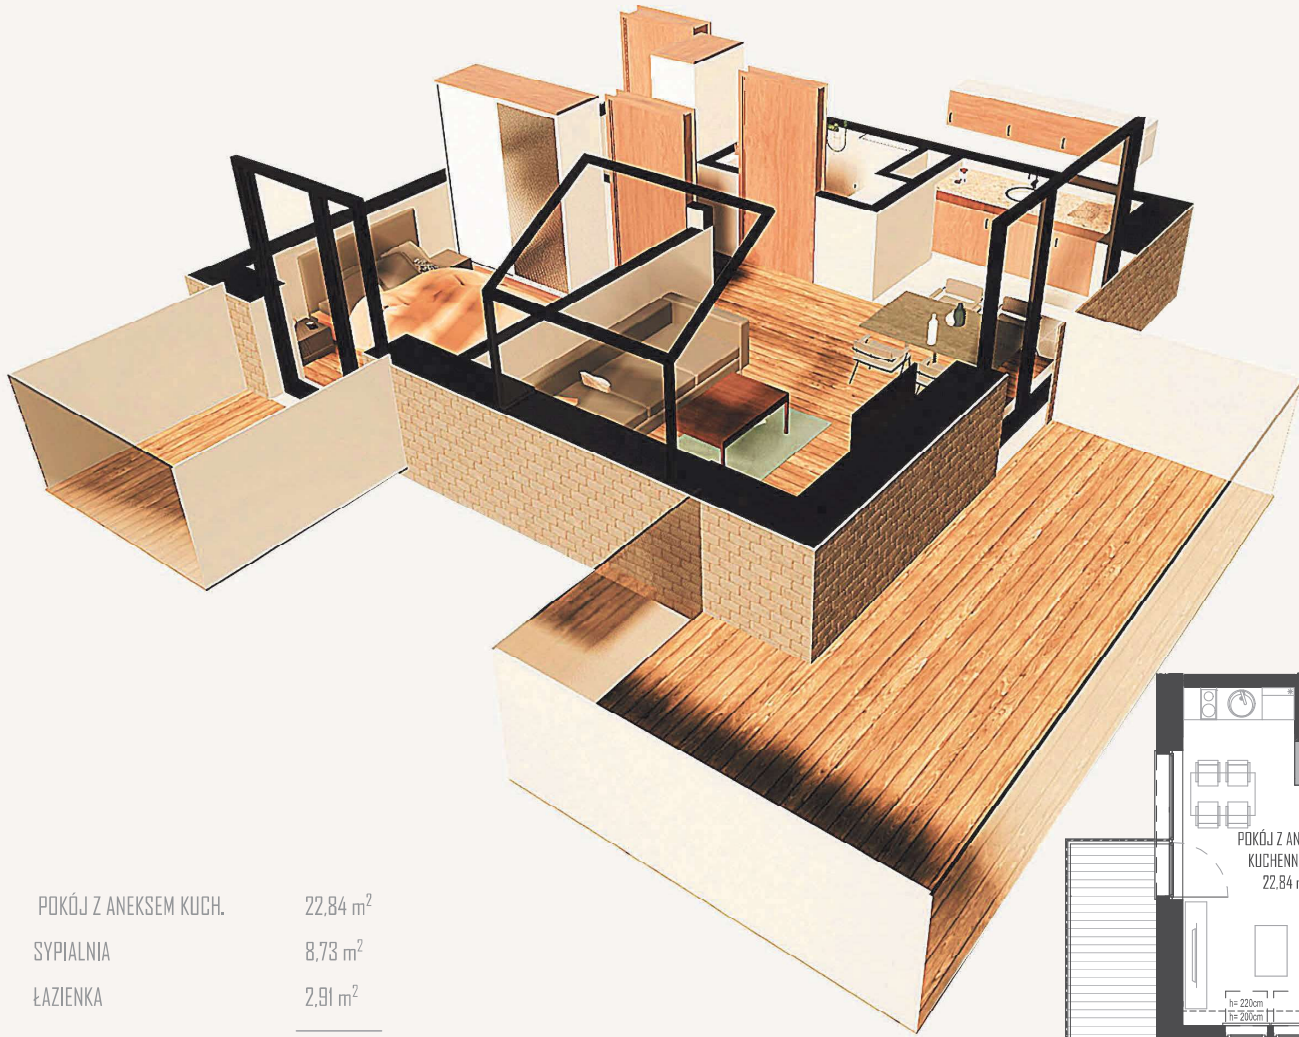

APARTAMENT 15

PIETRO +2

POWIERZCHNIA 34,48 m<sup>2</sup>

POKÓJ Z ANEKSEM KUCH.	22,84 m <sup>2</sup>
SYPIALNIA	8,73 m <sup>2</sup>
ŁAZIENKA	2,91 m <sup>2</sup>
	34,48 m <sup>2</sup>
TARAS	3,39m <sup>2</sup> +10,78 m <sup>2</sup>

APARTAMENTY BURSZTYNOWA 76 NIECHORZE 72-350

ILŚĆ POKOI

2

POWIERZCHNIA  
UŻYTKOWA  
APARTEMANETU

34,48m<sup>2</sup>

POWIERZCHNIA  
TARASU

3,39m<sup>2</sup>+10,78m<sup>2</sup>