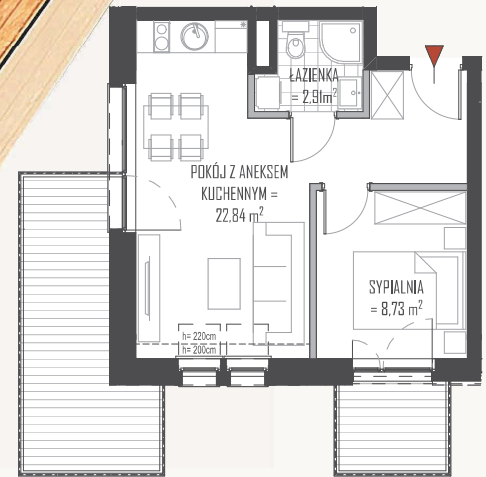

APARTAMENT 15

PIETRO +2

POWIERZCHNIA 34,48 m<sup>2</sup>

POKÓJ Z ANEKSEM KUCH.	22,84 m <sup>2</sup>
SYPIALNIA	8,73 m <sup>2</sup>
ŁAZIENKA	2,91 m <sup>2</sup>
	34,48 m <sup>2</sup>
TARAS	3,39m <sup>2</sup> +10,78 m <sup>2</sup>

APARTAMENTY BURSZTYNOWA 76 NIECHORZE 72-350

ILŚĆ POKOI

2

POWIERZCHNIA  
UŻYTKOWA  
APARTEMANETU

34,48m<sup>2</sup>

POWIERZCHNIA  
TARASU

3,39m<sup>2</sup>+10,78m<sup>2</sup>