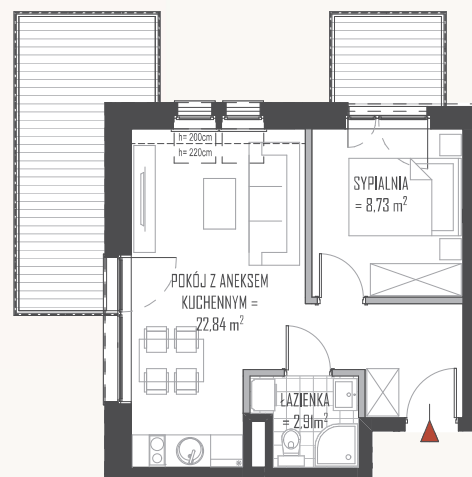

APARTAMENT 16

PIETRO +2

POWIERZCHNIA 34,48 m<sup>2</sup>

POKÓJ Z ANEKSEM KUCH.	22,84 m <sup>2</sup>
SYPIALNIA	8,73 m <sup>2</sup>
ŁAZIENKA	2,91 m <sup>2</sup>
	34,48 m <sup>2</sup>
TARAS	3,39m <sup>2</sup> +10,78 m <sup>2</sup>

APARTAMENTY BURSZTYNOWA 76 NIECHORZE 72-350

ILŚĆ POKOI

2

POWIERZCHNIA  
UŻYTKOWA  
APARTEMANETU

34,48m<sup>2</sup>

POWIERZCHNIA  
TARASU

3,39m<sup>2</sup>+10,78m<sup>2</sup>