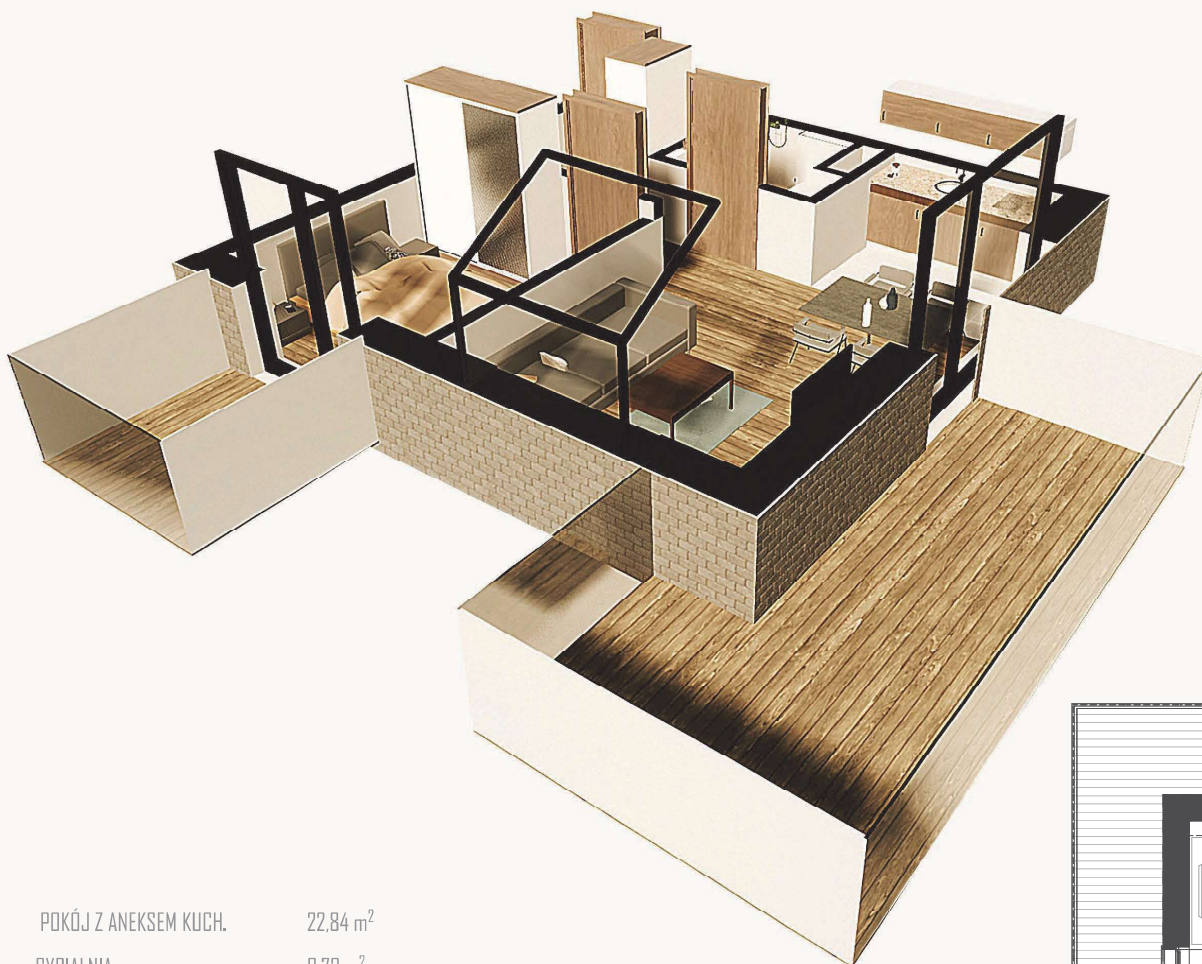

APARTAMENT 16

PIETRO +2

POWIERZCHNIA 34,48 m<sup>2</sup>

POKÓJ Z ANEKSEM KUCH.	22,84 m <sup>2</sup>
SYPIALNIA	8,73 m <sup>2</sup>
ŁAZIENKA	2,91 m <sup>2</sup>
	34,48 m <sup>2</sup>
TARAS	3,39m <sup>2</sup> +10,78 m <sup>2</sup>

APARTAMENTY BURSZTYNOWA 76 NIECHORZE 72-350

ILŚĆ POKOI

2

POWIERZCHNIA  
UŻYTKOWA  
APARTEMANETU

34,48m<sup>2</sup>

POWIERZCHNIA  
TARASU

3,39m<sup>2</sup>+10,78m<sup>2</sup>