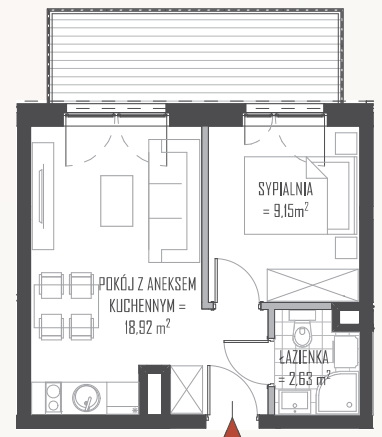

APARTAMENT 17

PIETRO +2

POWIERZCHNIA 30,70 m²

POKÓJ Z ANEKSEM KUCH.	18,92 m ²
SYPIALNIA	9,15 m ²
ŁAZIENKA	2,63 m ²
	30,70 m ²
TARAS	9,08 m ²

APARTAMENTY BURSZTYNOWA 76 NIECHORZE 72-350

ILŚĆ POKOI

2

POWIERZCHNIA
UŻYTKOWA
APARTEMANETU

30,70m²

POWIERZCHNIA
TARASU

9,08m²