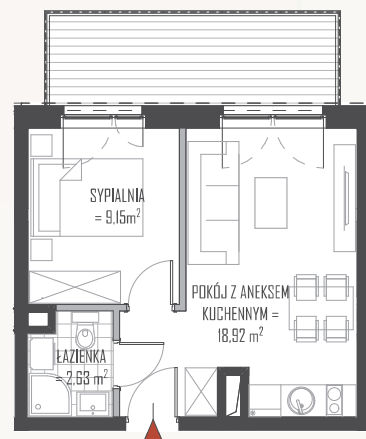

APARTAMENT 18

PIETRO +2

POWIERZCHNIA 30,70 m²

POKÓJ Z ANEKSEM KUCH.	18,92 m ²
SYPIALNIA	9,15 m ²
ŁAZIENKA	2,63 m ²
	30,70 m ²
TARAS	9,08 m ²

APARTAMENTY BURSZTYNOWA 76 NIECHORZE 72-350

ILŚĆ POKOI

2

POWIERZCHNIA
UŻYTKOWA
APARTEMANETU

30,70m²

POWIERZCHNIA
TARASU

9,08m²