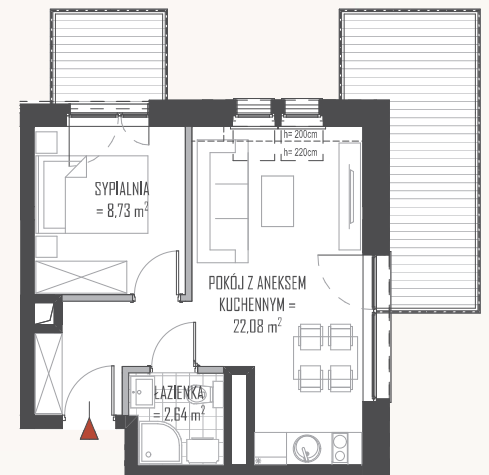

APARTAMENT 19

PIETRO +2

POWIERZCHNIA 33,45 m<sup>2</sup>

POKÓJ Z ANEKSEM KUCH.	22,08 m <sup>2</sup>
SYPIALNIA	8,73 m <sup>2</sup>
ŁAZIENKA	2,64 m <sup>2</sup>
	33,45 m <sup>2</sup>
TARAS	3,39m <sup>2</sup> +10,78 m <sup>2</sup>

APARTAMENTY BURSZTYNOWA 76 NIECHORZE 72-350

ILŚĆ POKOI

2

POWIERZCHNIA  
UŻYTKOWA  
APARTEMANETU

33,45m<sup>2</sup>

POWIERZCHNIA  
TARASU

3,39m<sup>2</sup>+10,78m<sup>2</sup>