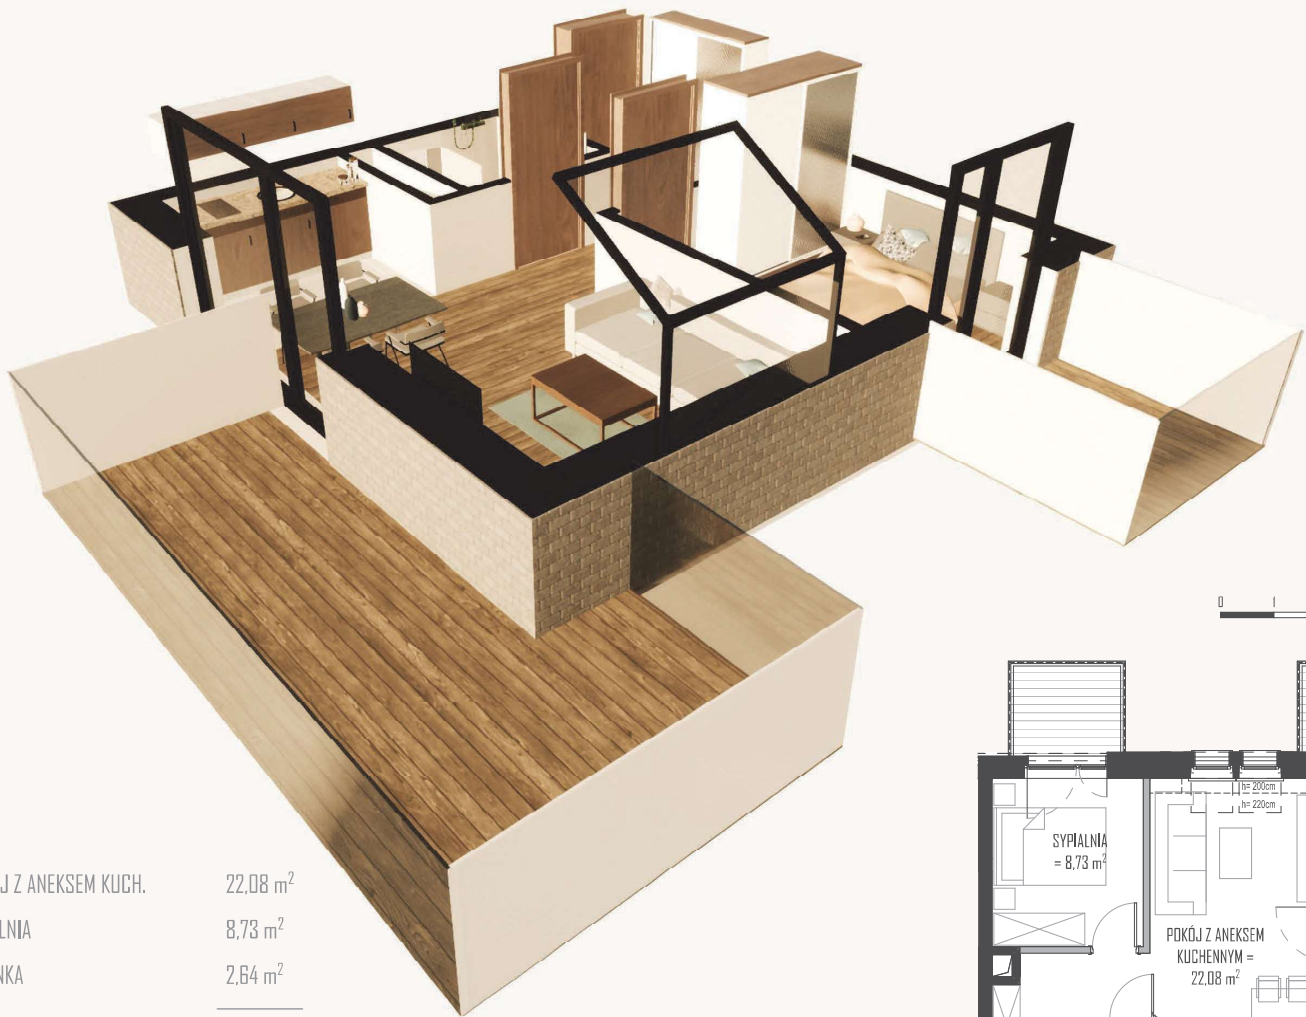

APARTAMENT 19

PIETRO +2

POWIERZCHNIA 33,45 m<sup>2</sup>

POKÓJ Z ANEKSEM KUCH.	22,08 m <sup>2</sup>
SYPIALNIA	8,73 m <sup>2</sup>
ŁAZIENKA	2,64 m <sup>2</sup>
	33,45 m <sup>2</sup>
TARAS	3,39m <sup>2</sup> +10,78 m <sup>2</sup>

APARTAMENTY BURSZTYNOWA 76 NIECHORZE 72-350

ILŚĆ POKOI

2

POWIERZCHNIA  
UŻYTKOWA  
APARTEMANETU

33,45m<sup>2</sup>

POWIERZCHNIA  
TARASU

3,39m<sup>2</sup>+10,78m<sup>2</sup>