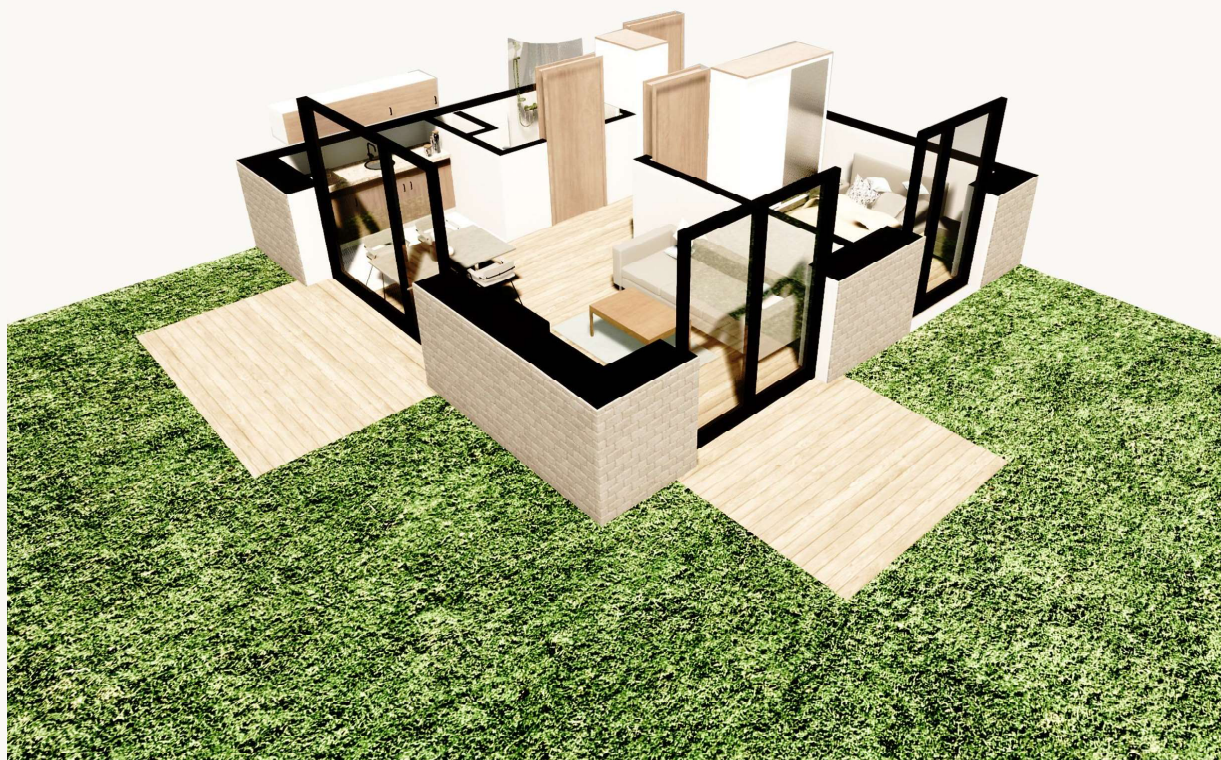

APARTAMENT 02

PARTER

POWIERZCHNIA 34,97 m²

POKÓJ Z ANEKSEM KUCH.	23,33 m ²
SYPIALNIA	8,73 m ²
ŁAZIENKA	2,91 m ²
	<hr/>
	34,97 m ²
OGRÓD	80,79 m ²

APARTAMENTY BURSZTYNOWA 76 NIECHORZE 72-350

ILŚĆ POKOI

2

POWIERZCHNIA
UŻYTKOWA
APARTEMANETU

34,97m²

POWIERZCHNIA
OGRODU

80,79 m²