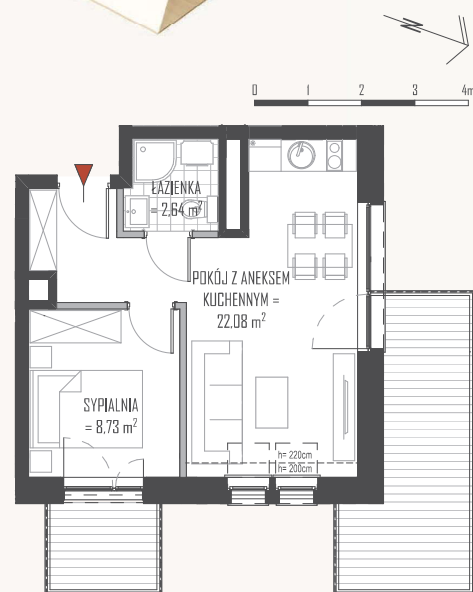

APARTAMENT 20

PIETRO +2

POWIERZCHNIA 33,45 m²

POKÓJ Z ANEKSEM KUCH.	22,08 m ²
SYPIALNIA	8,73 m ²
ŁAZIENKA	2,64 m ²
	33,45 m ²
TARAS	3,39m ² +10,78 m ²

APARTAMENTY BURSZTYNOWA 76 NIECHORZE 72-350

ILŚĆ POKOI

2

POWIERZCHNIA
UŻYTKOWA
APARTEMANETU

33,45m²

POWIERZCHNIA
TARASU

3,39m²+10,78m²