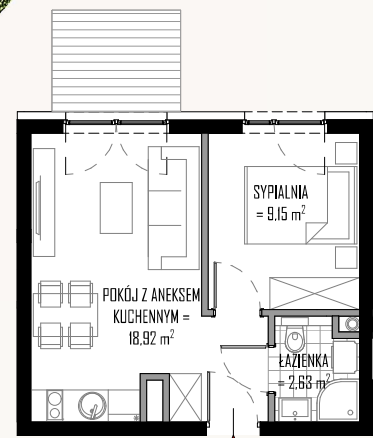

APARTAMENT 04

PARTER

POWIERZCHNIA 30,70 m²

POKÓJ Z ANEKSEM KUCH.	18,92 m ²
SYPIALNIA	9,15 m ²
ŁAZIENKA	2,63 m ²
	<hr/>
	30,70 m ²
OGRÓD	47,36 m ²

APARTAMENTY BURSZTYNOWA 76 NIECHORZE 72-350

ILŚĆ POKOI

2

POWIERZCHNIA
UŻYTKOWA
APARTEMANETU

30,70 m²

POWIERZCHNIA
OGRODU

47,36 m²