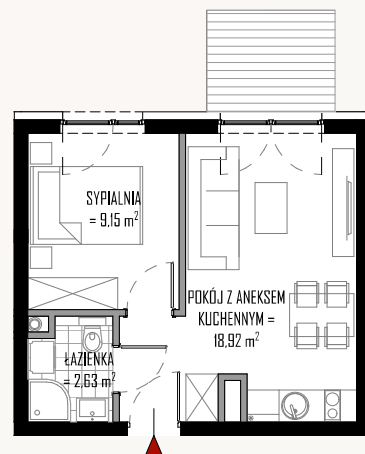

APARTAMENT 05

PARTER

POWIERZCHNIA 30,70 m²

POKÓJ Z ANEKSEM KUCH.	18,92 m ²
SYPIALNIA	9,15 m ²
ŁAZIENKA	2,63 m ²
	<hr/>
	30,70 m ²
OGRÓD	54,70 m ²

APARTAMENTY BURSZTYNOWA 76 NIECHORZE 72-350

ILŚĆ POKOI

2

POWIERZCHNIA
UŻYTKOWA
APARTEMANETU

30,70 m²

POWIERZCHNIA
OGRODU

54,70 m²