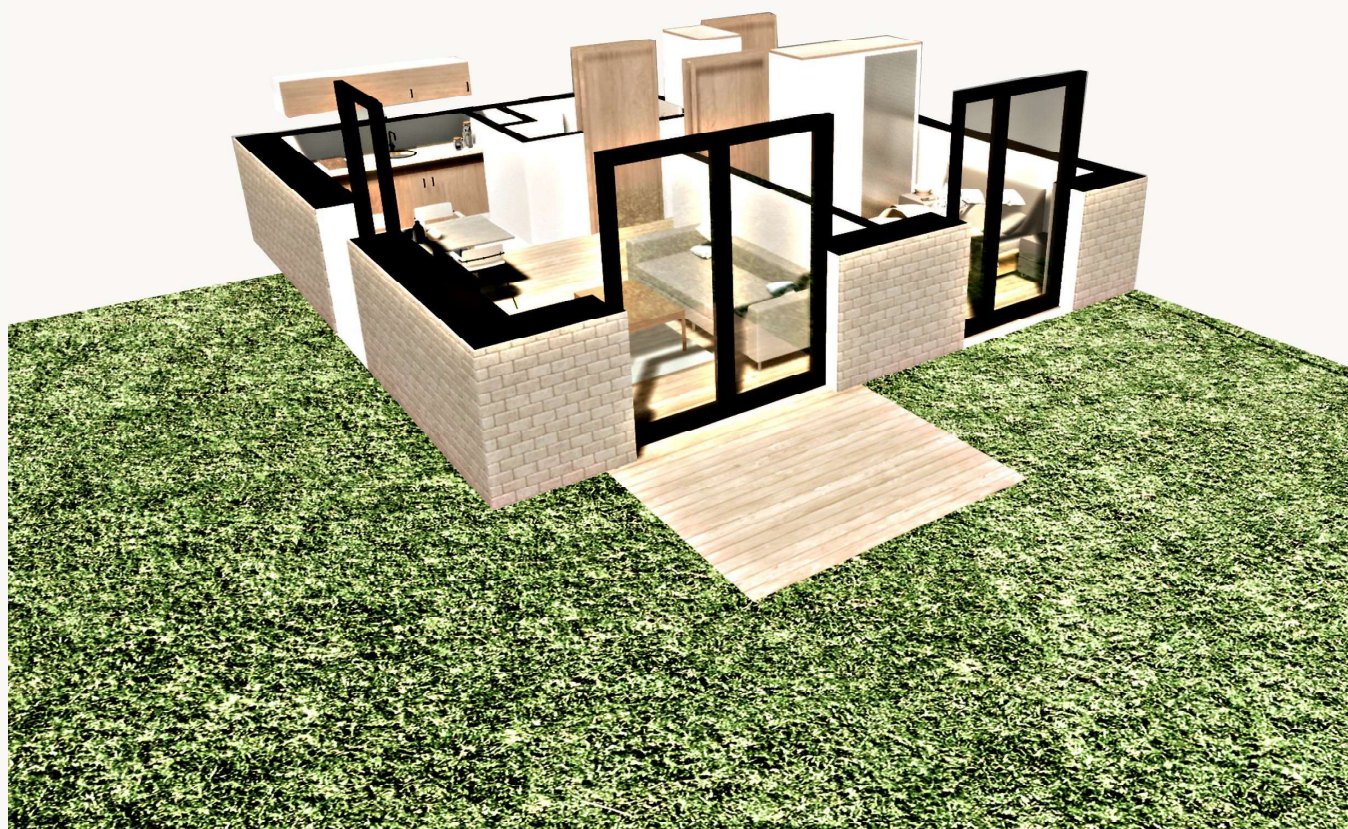

APARTAMENT 06

PARTER

POWIERZCHNIA 30,70 m<sup>2</sup>

0 1 2 3 4m

POKÓJ Z ANEKSEM KUCH.	18,92 m <sup>2</sup>
SYPIALNIA	9,15 m <sup>2</sup>
ŁAZIENKA	2,63 m <sup>2</sup>
	<hr/>
	30,70 m <sup>2</sup>
OGRÓD	85,19 m <sup>2</sup>

APARTAMENTY BURSZTYNOWA 76 NIECHORZE 72-350

ILŚĆ POKOI

2

POWIERZCHNIA  
UŻYTKOWA  
APARTEMANETU

30,70m<sup>2</sup>

POWIERZCHNIA  
OGRODU

85,19m<sup>2</sup>