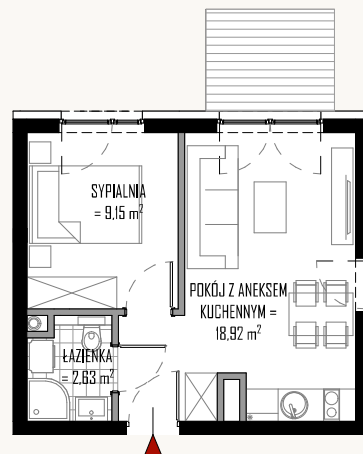

APARTAMENT 06

PARTER

POWIERZCHNIA 30,70 m<sup>2</sup>

0 1 2 3 4m

POKÓJ Z ANEKSEM KUCH.	18,92 m <sup>2</sup>
SYPIALNIA	9,15 m <sup>2</sup>
ŁAZIENKA	2,63 m <sup>2</sup>
	<hr/>
	30,70 m <sup>2</sup>
OGRÓD	85,19 m <sup>2</sup>

APARTAMENTY BURSZTYNOWA 76 NIECHORZE 72-350

ILŚĆ POKOI

2

POWIERZCHNIA  
UŻYTKOWA  
APARTEMANETU

30,70m<sup>2</sup>

POWIERZCHNIA  
OGRODU

85,19m<sup>2</sup>