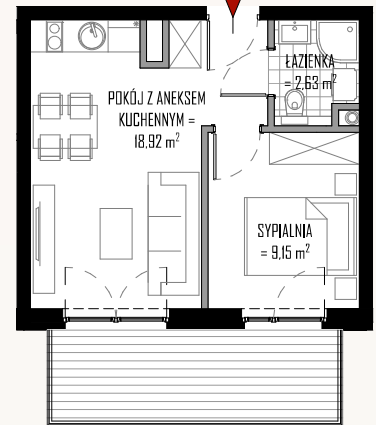

APARTAMENT 07

PIETRO +1

POWIERZCHNIA 30,70 m<sup>2</sup>

POKÓJ Z ANEKSEM KUCH.	18,92 m <sup>2</sup>
SYPIALNIA	9,15 m <sup>2</sup>
ŁAZIENKA	2,63 m <sup>2</sup>
	<hr/>
	30,70 m <sup>2</sup>
TARAS	9,08 m <sup>2</sup>

APARTAMENTY BURSZTYNOWA 76 NIECHORZE 72-350

ILŚĆ POKOI

2

POWIERZCHNIA  
UŻYTKOWA  
APARTEMANETU

30,70m<sup>2</sup>

POWIERZCHNIA  
TARASU

9,08m<sup>2</sup>