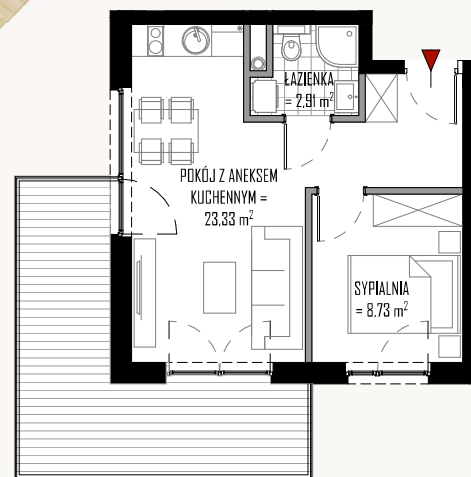

APARTAMENT 08

PIETRO +1

POWIERZCHNIA 34,97 m<sup>2</sup>

POKÓJ Z ANEKSEM KUCH.	23,33 m <sup>2</sup>
SYPIALNIA	8,73 m <sup>2</sup>
ŁAZIENKA	2,91 m <sup>2</sup>
	34,97 m <sup>2</sup>
TARAS	15,63 m <sup>2</sup>

APARTAMENTY BURSZTYNOWA 76 NIECHORZE 72-350

ILŚĆ POKOI

2

POWIERZCHNIA  
UŻYTKOWA  
APARTEMANETU

34,97m<sup>2</sup>

POWIERZCHNIA  
TARASU

15,63m<sup>2</sup>