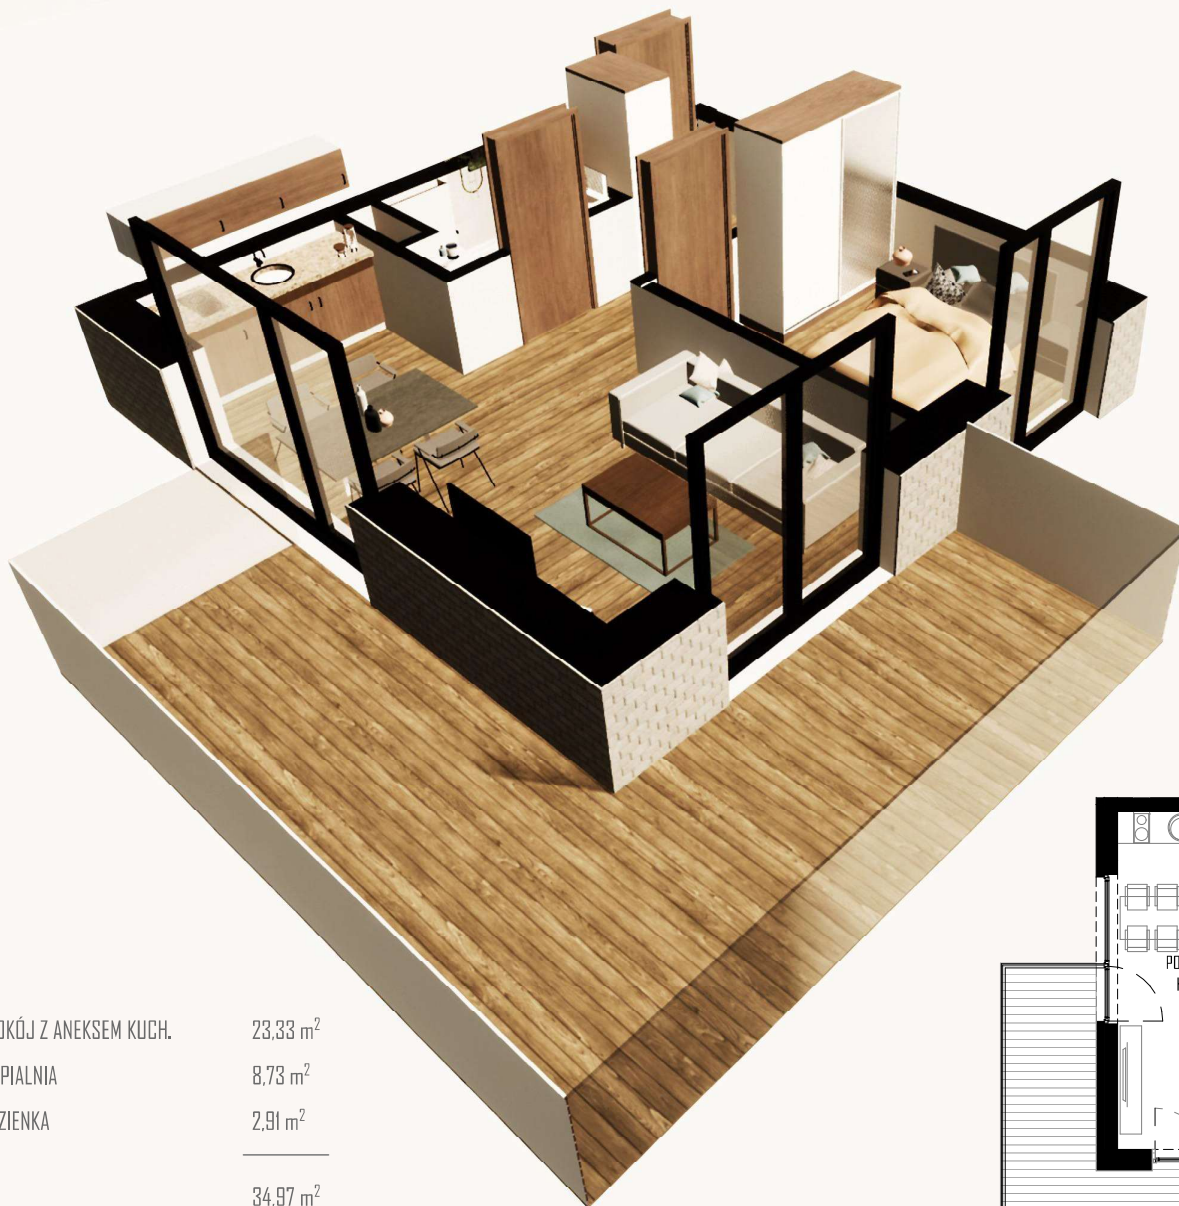

APARTAMENT 08

PIETRO +1

POWIERZCHNIA 34,97 m<sup>2</sup>

POKÓJ Z ANEKSEM KUCH.	23,33 m <sup>2</sup>
SYPIALNIA	8,73 m <sup>2</sup>
ŁAZIENKA	2,91 m <sup>2</sup>
	34,97 m <sup>2</sup>
TARAS	15,63 m <sup>2</sup>

APARTAMENTY BURSZTYNOWA 76 NIECHORZE 72-350

ILŚĆ POKOI

2

POWIERZCHNIA  
UŻYTKOWA  
APARTEMANETU

34,97m<sup>2</sup>

POWIERZCHNIA  
TARASU

15,63m<sup>2</sup>