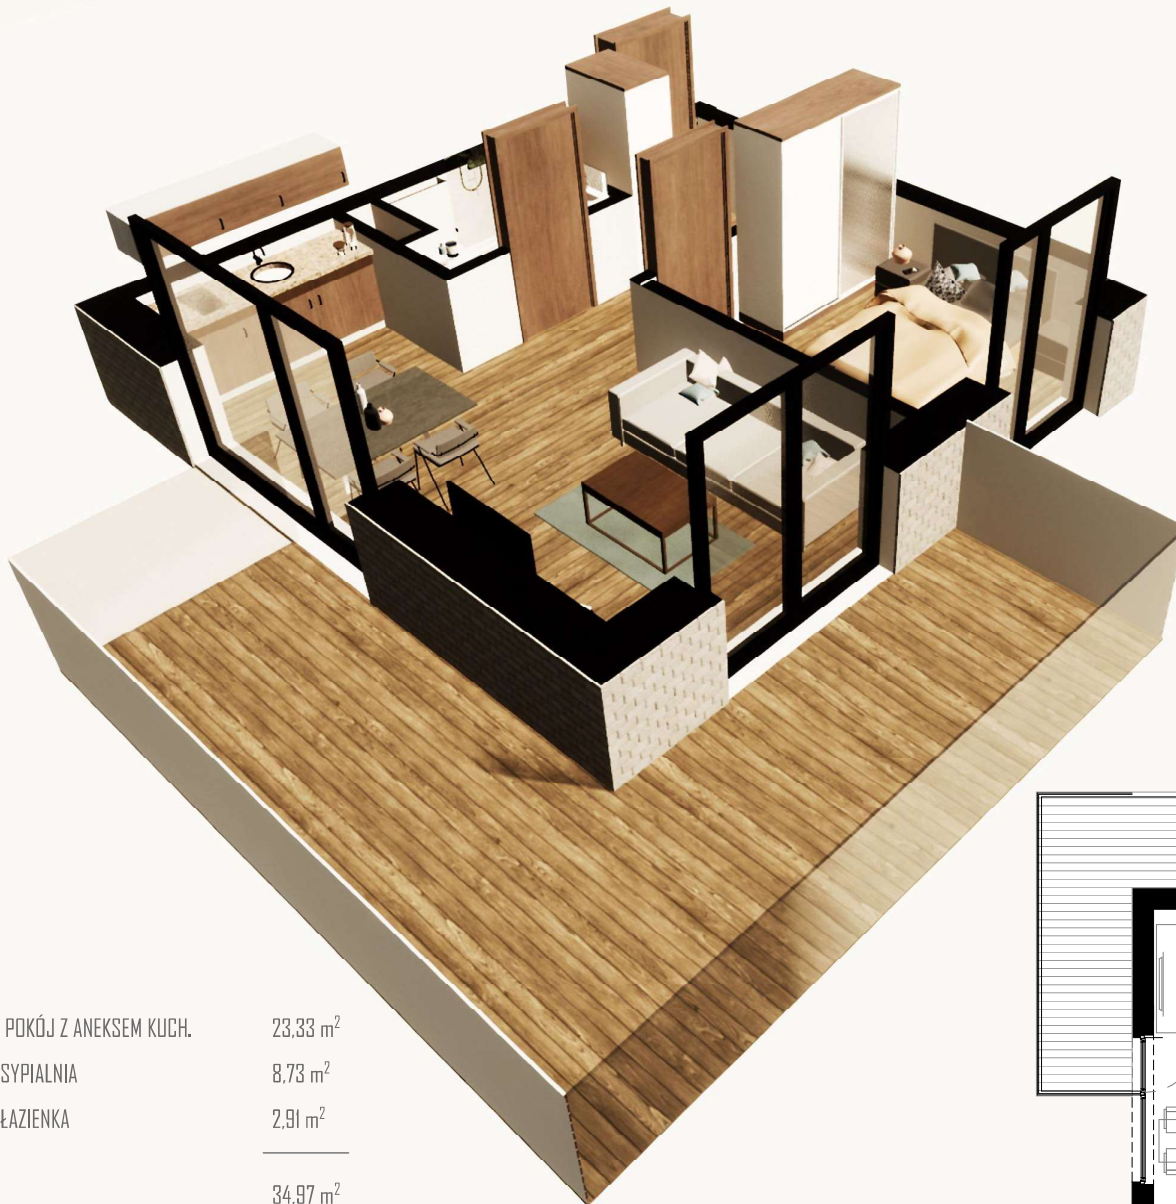

APARTAMENT 09

PIETRO +1

POWIERZCHNIA 34,97 m<sup>2</sup>

POKÓJ Z ANEKSEM KUCH.	23,33 m <sup>2</sup>
SYPIALNIA	8,73 m <sup>2</sup>
ŁAZIENKA	2,91 m <sup>2</sup>
	34,97 m <sup>2</sup>
TARAS	15,63 m <sup>2</sup>

APARTAMENTY BURSZTYNOWA 76 NIECHORZE 72-350

ILŚĆ POKOI

2

POWIERZCHNIA  
UŻYTKOWA  
APARTEMANETU

34,97m<sup>2</sup>

POWIERZCHNIA  
TARASU

15,63m<sup>2</sup>